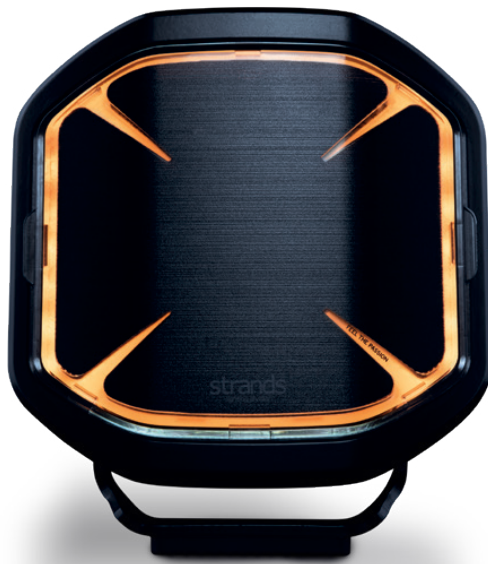

✓ *STYLISH AND UNIQUE*

SIBERIA X COVER BLACK 7''

FITS TO PART NO.: 270960

Material	<i>Polycarbonate</i>
Color lens	<i>Black</i>
Length	<i>161,6 mm</i>
Depth	<i>26,33 mm</i>
Height	<i>140,4 mm</i>

Part No. 270958