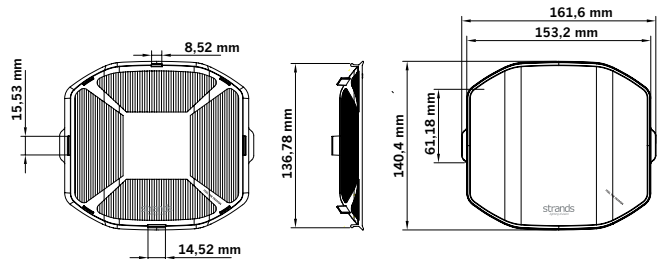

✓ *STYLISH AND UNIQUE*

SIBERIA X COVER BLACK 7''

FITS TO PART NO.: 270960

Material	<i>Polycarbonate</i>
Color lens	<i>Black</i>
Length	<i>161,6 mm</i>
Depth	<i>26,33 mm</i>
Height	<i>140,4 mm</i>

Part No. 270958