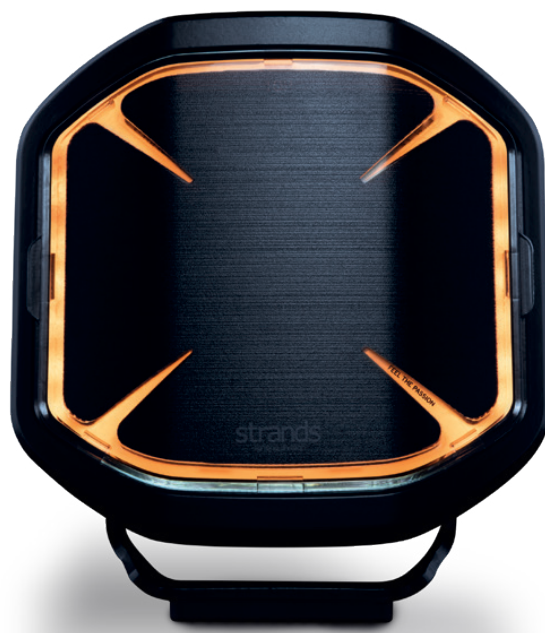

✓ *STYLISH AND UNIQUE*

SIBERIA X COVER BLACK 9''

FITS TO PART NO.: 270961

Material	<i>Polycarbonate</i>
Color lens	<i>Black</i>
Length	<i>207,4 mm</i>
Depth	<i>32,63 mm</i>
Height	<i>181,59 mm</i>

Part No. 270959