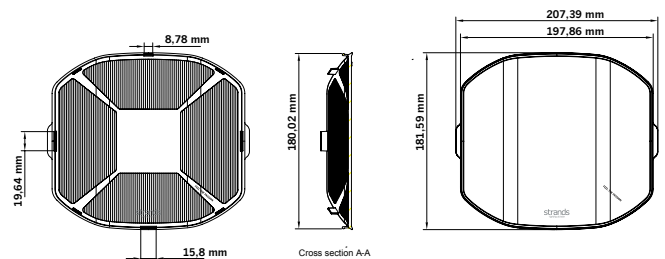

✓ *STYLISH AND UNIQUE*

SIBERIA X COVER BLACK 9''

FITS TO PART NO.: 270961

Material	<i>Polycarbonate</i>
Color lens	<i>Black</i>
Length	<i>207,4 mm</i>
Depth	<i>32,63 mm</i>
Height	<i>181,59 mm</i>

Part No. 270959