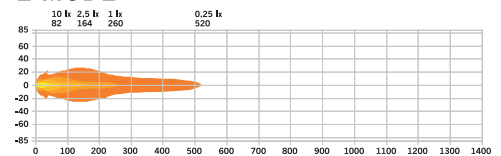

E-MODE

XPERIENCE MODE

SIBERIA X COVER CLEAR 9''

FITS TO PART NO.: 270961

XPERIENCE-MODE

Actual lumen 12 170 lm
1 lux @ 663 m

E-MODE

Actual lumen 1350 lm
1 lux @ 260 m

Function Flood reflector lens
Beam pattern Extended beam
Color lens Clear
Material lens Polycarbonate
Length 207,4 mm
Depth 32,63 mm
Height 181,59 mm